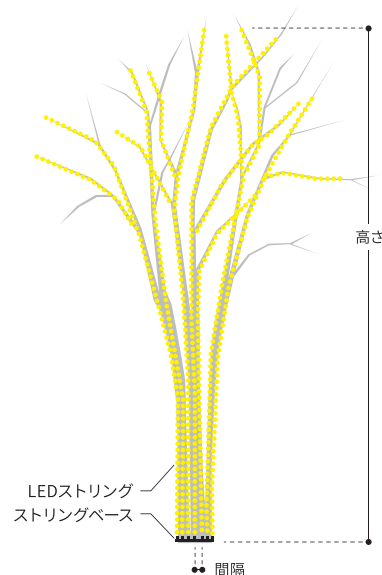

交互
点滅

全点灯

コントローラーNH SJ-NH601C

イルミネーション・セット・コレクション

Outdoor Trees

屋外 ツリー・街路樹

Collection. 3

樹木の幹・枝に沿って固定するLEDセット

木の形に沿って配置することで、樹木全体を輝かせます。
根本から幹・枝へ縦方向に配置します。

■ セットの基本構成

電源パーツ

AC-ACアダプタ
PAD-60VA-A

制御パーツ

コントローラーNH
SJ-NH601C

分岐・延長パーツ

ストリングベースNH
SJ-NH06-BV312(同期点滅型)

LEDストリング

LEDストリング
SJ-E05-□□□□

■ 必要なストリングの長さ(目安)・部品数

高さ	幹外周	間隔(cm)	長さ合計(m)	LED数	PAD-60VA-A(¥9,900)	SJ-NH601C(¥5,300)	SJ-NH06-BV312(¥9,300)	SJ-E05-05□□(¥5,000)	標準販売価格 合計
5m	0.9m	15	30	288	1	1	1	6	¥54,500
	1.9m	15	60	576	1	1	1	12	¥84,500
	2.8m	15	90	864	1	1	2	18	¥123,800
10m	1.9m	15	120	1152	1	1	1	12	¥136,100
	2.8m	15	180	1728	2	2	2	18	¥216,400
	3.8m	15	240	2304	2	2	2	24	¥272,200